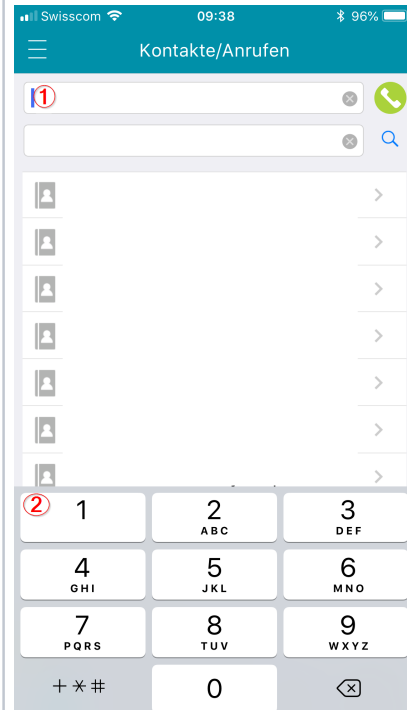

Pick-Up *8 mit der Android/iOS App

WWMOBILE App öffnen

Menu **Kontakte / Anrufen** öffnen:

Entweder über die Symbolleiste unten

oder oben über das Menu

Ins Eingabefeld (1) tippen

Danach erscheint unten das Zahlenpad (2)

Übers Zahlenpad (1) *8 Eingeben

Auf  tippen und der Anruf wird auf Ihr Telefon geleitet.