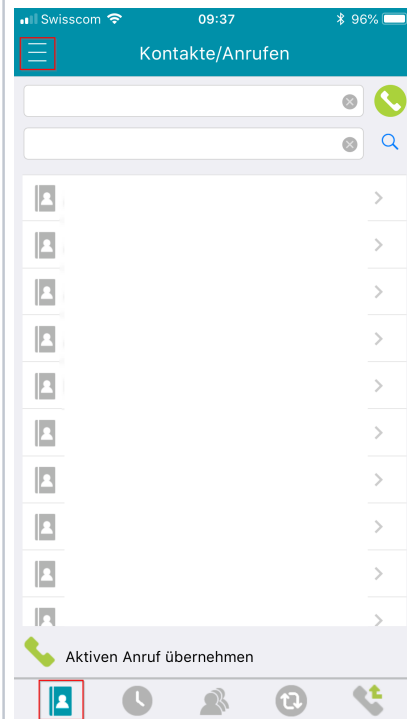

Pick-Up *8 mit der Android/iOS App

WWMOBILE App öffnen

Menu **Kontakte / Anrufen** öffnen:

Entweder über die Symbolleiste unten

oder oben über das Menu

Ins Eingabefeld (1) tippen

Danach erscheint unten das Zahlenpad (2)

Übers Zahlenpad (1) *8 Eingeben

Auf  tippen und der Anruf wird auf Ihr Telefon geleitet.