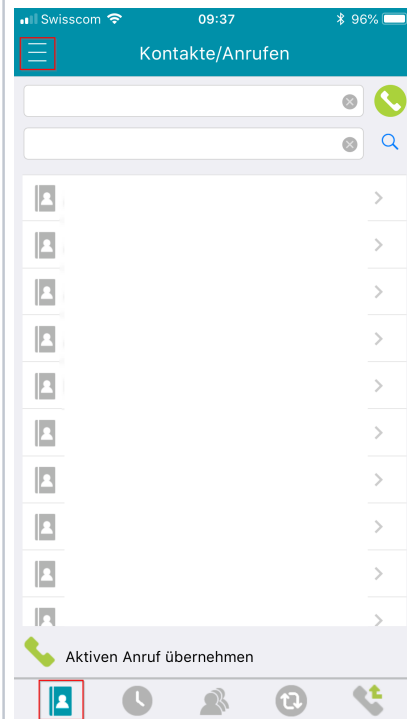

# Pick-Up \*8 mit der Android/iOS App

WWMOBILE App öffnen

Menu **Kontakte / Anrufen** öffnen:

Entweder über die Symbolleiste unten

oder oben über das Menu

Ins Eingabefeld (1) tippen

Danach erscheint unten das Zahlenpad (2)

## Übers Zahlenpad (1) \*8 Eingeben

Auf  tippen und der Anruf wird auf Ihr Telefon geleitet.