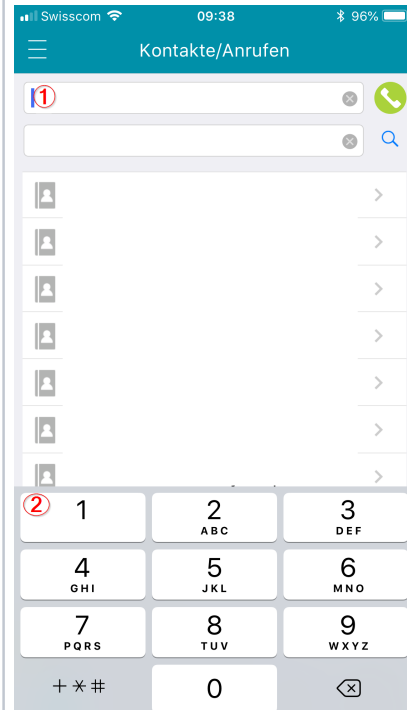

# Pick-Up \*8 mit der Android/iOS App

WWMOBILE App öffnen

Menu **Kontakte / Anrufen** öffnen:

Entweder über die Symbolleiste unten

oder oben über das Menu

Ins Eingabefeld (1) tippen

Danach erscheint unten das Zahlenpad (2)

## Übers Zahlenpad (1) \*8 Eingeben

Auf  tippen und der Anruf wird auf Ihr Telefon geleitet.